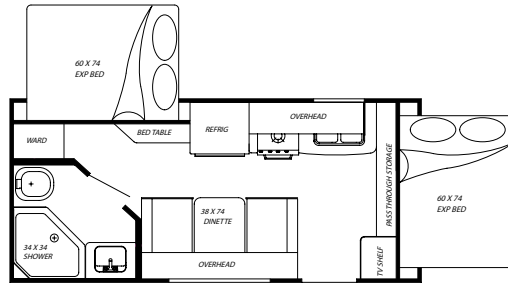

Floor Plans

17RBF