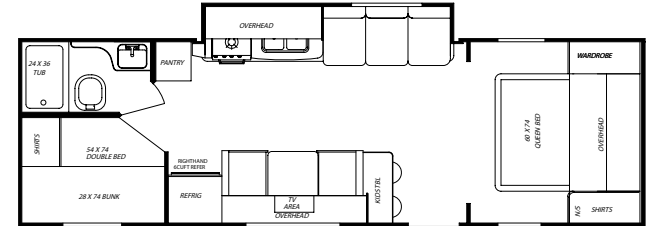

17RBF

19DFD

20TRD

21TSB

22TRB

24RBH

25TSS

27BKS

28QBD

28RLF

	17RBF	19DFD	20TRD	21TSB	22TRB	24RBH	25TSS	27BKS	28QBD	28RLF
Length (Apx.)	20'4"	20'5"	22'4"	22'	24'	25'	27'10"	30'6"	33'8"	30'10"
Net Carrying Capacity	1035	2745	2640	2557	2207	2527	3010	3023	2160	TBA
Hitch Weight	330	360	440	400	360	560	460	500	490	TBA
Total Dry Weight	2755	3175	3360	3403	3643	3593	4110	4437	5290	TBA
Fresh Water	44	44	44	44	44	44	44	44	44	44
Black Water	37	37	37	37	37	37	37	37	37	37
Gray Water	37	37	37	37	37	37	37	37	37	37