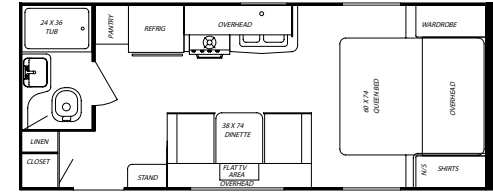

17RBF

19DFD

20TRD

21TSB

22TRB

24RBH

25TSS

27BKS

28QBD

28RLF

	17RBF	19DFD	20TRD	21TSB	22TRB	24RBH	25TSS	27BKS	28QBD	28RLF
Length (Apx.)	20'4"	20'5"	22'4"	22'	24'	25'	27'10"	30'6"	33'8"	30'10"
Net Carrying Capacity	1035	2745	2640	2557	2207	2527	3010	3023	2160	TBA
Hitch Weight	330	360	440	400	360	560	460	500	490	TBA
Total Dry Weight	2755	3175	3360	3403	3643	3593	4110	4437	5290	TBA
Fresh Water	44	44	44	44	44	44	44	44	44	44
Black Water	37	37	37	37	37	37	37	37	37	37
Gray Water	37	37	37	37	37	37	37	37	37	37