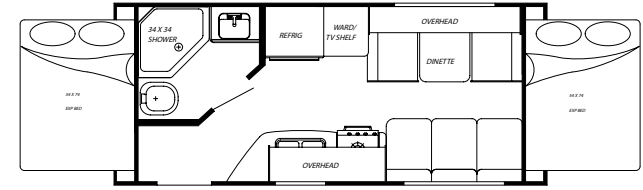

Floor Plans

19DFD

	17RBF	19DFD	20TRD	21TSB	22TRB	24RBH	25TSS	27BKS	28QBD	28RLF
Length (Apx.)	20'4"	20'5"	22'4"	22'	24'	25'	27'10"	30'6"	33'8"	30'10"
Net Carrying Capacity	1035	2745	2640	2557	2207	2527	3010	3023	2160	TBA
Hitch Weight	330	360	440	400	360	560	460	500	490	TBA
Total Dry Weight	2755	3175	3360	3403	3643	3593	4110	4437	5290	TBA
Fresh Water	44	44	44	44	44	44	44	44	44	44
Black Water	37	37	37	37	37	37	37	37	37	37
Gray Water	37	37	37	37	37	37	37	37	37	37

decors