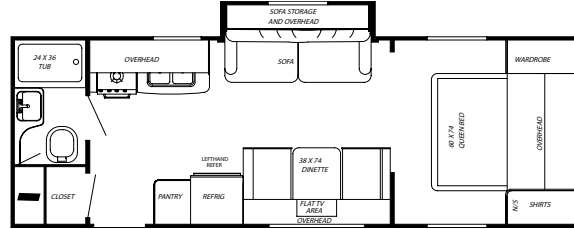

17RBF

19DFD

20TRD

21TSB

22TRB

24RBH

25TSS

27BKS

28QBD

28RLF

	17RBF	19DFD	20TRD	21TSB	22TRB	24RBH	25TSS	27BKS	28QBD	28RLF
Length (Apx.)	20'4"	20'5"	22'4"	22'	24'	25'	27'10"	30'6"	33'8"	30'10"
Net Carrying Capacity	1035	2745	2640	2557	2207	2527	3010	3023	2160	TBA
Hitch Weight	330	360	440	400	360	560	460	500	490	TBA
Total Dry Weight	2755	3175	3360	3403	3643	3593	4110	4437	5290	TBA
Fresh Water	44	44	44	44	44	44	44	44	44	44
Black Water	37	37	37	37	37	37	37	37	37	37
Gray Water	37	37	37	37	37	37	37	37	37	37