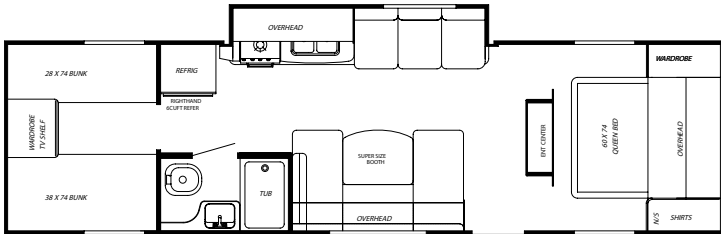

17RBF

19DFD

20TRD

21TSB

22TRB

24RBH

25TSS

27BKS

28QBD

28RLF

	17RBF	19DFD	20TRD	21TSB	22TRB	24RBH	25TSS	27BKS	28QBD	28RLF
Length (Apx.)	20'4"	20'5"	22'4"	22'	24'	25'	27'10"	30'6"	33'8"	30'10"
Net Carrying Capacity	1035	2745	2640	2557	2207	2527	3010	3023	2160	TBA
Hitch Weight	330	360	440	400	360	560	460	500	490	TBA
Total Dry Weight	2755	3175	3360	3403	3643	3593	4110	4437	5290	TBA
Fresh Water	44	44	44	44	44	44	44	44	44	44
Black Water	37	37	37	37	37	37	37	37	37	37
Gray Water	37	37	37	37	37	37	37	37	37	37