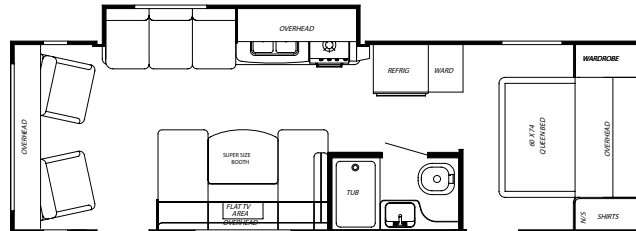

17RBF

19DFD

20TRD

21TSB

22TRB

24RBH

25TSS

27BKS

28QBD

28RLF

	17RBF	19DFD	20TRD	21TSB	22TRB	24RBH	25TSS	27BKS	28QBD	28RLF
Length (Apx.)	20'4"	20'5"	22'4"	22'	24'	25'	27'10"	30'6"	33'8"	30'10"
Net Carrying Capacity	1035	2745	2640	2557	2207	2527	3010	3023	2160	TBA
Hitch Weight	330	360	440	400	360	560	460	500	490	TBA
Total Dry Weight	2755	3175	3360	3403	3643	3593	4110	4437	5290	TBA
Fresh Water	44	44	44	44	44	44	44	44	44	44
Black Water	37	37	37	37	37	37	37	37	37	37
Gray Water	37	37	37	37	37	37	37	37	37	37