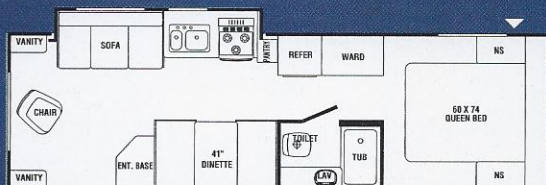

Floor Plans

8211

8263S

8304S

8212

8270S

8305S

8230

8271S

8306S

8240

8283S

8307S

▲ Utility Storage Door

▼ Pass-Thru Storage

	8211	8212	8230	8240	8263S	8270S	8271S	8283S	8304S	8305S	8306S	8307S
Length	21'7"	21'8"	23'7"	24'7"	26'8"	28'4"	28'5"	28'5"	30'9"	30'9"	30'9"	30'9"
Width (w/o Awning)	96"	96"	96"	96"	96"	96"	96"	96"	96"	96"	96"	96"
Height	8'3"	8'3"	8'3"	8'3"	8'3"	8'3"	8'3"	8'3"	8'3"	8'3"	8'3"	8'3"
Awning Length	13'	13'	15'	17'	18'	18'	19'	18'	19'	19'	20'	20'
* Hitch Dry Wt. (Appr.)	552	513	266	220	271	552	387	499	468	553	591	389
* Axle Dry Wt. (Appr.)	2778	2864	3256	3480	3716	3888	4128	3926	4013	4322	4190	4332
Total Dry Wt.	3330	3377	3522	3700	3987	4440	4515	4425	4481	4875	4781	4721
Load Cap.	2822	2736	2344	2120	1884	1712	1472	1674	1587	1278	1410	1268
GVWR	6152	6113	5866	5820	5871	6152	5987	6099	6068	6153	6191	5989
Tire Size	205/75R14	205/75R14	205/75R14	205/75R14	205/75R14	205/75R14	205/75R14	205/75R14	205/75R14	205/75R14	205/75R14	205/75R14
Fresh Water Tank Cap.	30	30	30	30	30	30	30	30	30	30	30	30
Grey Water Cap.	30	30	30	30	30	30	30	30	30	30	30	30
Black Water Cap.	30	30	30	30	30	30	30	30	30	30	30	30