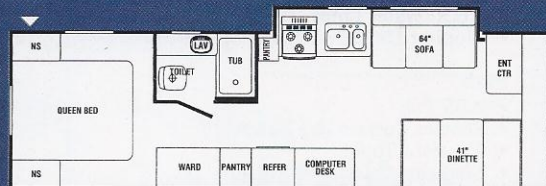

Floor Plans

8211

8263S

8304S

8212

8270S

8305S

8230

8271S

8306S

8240

8283S

8307S

▲ Utility Storage Door

▼ Pass-Thru Storage

	8211	8212	8230	8240	8263S	8270S	8271S	8283S	8304S	8305S	8306S	8307S
Length	21'7"	21'8"	23'7"	24'7"	26'8"	28'4"	28'5"	28'5"	30'9"	30'9"	30'9"	30'9"
Width (w/o Awning)	96"	96"	96"	96"	96"	96"	96"	96"	96"	96"	96"	96"
Height	8'3"	8'3"	8'3"	8'3"	8'3"	8'3"	8'3"	8'3"	8'3"	8'3"	8'3"	8'3"
Awning Length	13'	13'	15'	17'	18'	18'	19'	18'	19'	19'	20'	20'
* Hitch Dry Wt. (Appr.)	552	513	266	220	271	552	387	499	468	553	591	389
* Axle Dry Wt. (Appr.)	2778	2864	3256	3480	3716	3888	4128	3926	4013	4322	4190	4332
Total Dry Wt.	3330	3377	3522	3700	3987	4440	4515	4425	4481	4875	4781	4721
Load Cap.	2822	2736	2344	2120	1884	1712	1472	1674	1587	1278	1410	1268
GVWR	6152	6113	5866	5820	5871	6152	5987	6099	6068	6153	6191	5989
Tire Size	205/75R14	205/75R14	205/75R14	205/75R14	205/75R14	205/75R14	205/75R14	205/75R14	205/75R14	205/75R14	205/75R14	205/75R14
Fresh Water Tank Cap.	30	30	30	30	30	30	30	30	30	30	30	30
Grey Water Cap.	30	30	30	30	30	30	30	30	30	30	30	30
Black Water Cap.	30	30	30	30	30	30	30	30	30	30	30	30