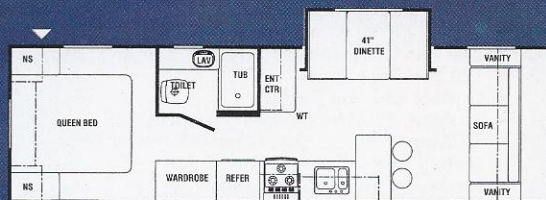

Floor Plans

8211

8263S

8304S

8212

8270S

8305S

8230

8271S

8306S

8240

8283S

8307S

▲ Utility Storage Door

▼ Pass-Thru Storage

	8211	8212	8230	8240	8263S	8270S	8271S	8283S	8304S	8305S	8306S	8307S
Length	21'7"	21'8"	23'7"	24'7"	26'8"	28'4"	28'5"	28'5"	30'9"	30'9"	30'9"	30'9"
Width (w/o Awning)	96"	96"	96"	96"	96"	96"	96"	96"	96"	96"	96"	96"
Height	8'3"	8'3"	8'3"	8'3"	8'3"	8'3"	8'3"	8'3"	8'3"	8'3"	8'3"	8'3"
Awning Length	13'	13'	15'	17'	18'	18'	19'	18'	19'	19'	20'	20'
* Hitch Dry Wt. (Appr.)	552	513	266	220	271	552	387	499	468	553	591	389
* Axle Dry Wt. (Appr.)	2778	2864	3256	3480	3716	3888	4128	3926	4013	4322	4190	4332
Total Dry Wt.	3330	3377	3522	3700	3987	4440	4515	4425	4481	4875	4781	4721
Load Cap.	2822	2736	2344	2120	1884	1712	1472	1674	1587	1278	1410	1268
GVWR	6152	6113	5866	5820	5871	6152	5987	6099	6068	6153	6191	5989
Tire Size	205/75R14	205/75R14	205/75R14	205/75R14	205/75R14	205/75R14	205/75R14	205/75R14	205/75R14	205/75R14	205/75R14	205/75R14
Fresh Water Tank Cap.	30	30	30	30	30	30	30	30	30	30	30	30
Grey Water Cap.	30	30	30	30	30	30	30	30	30	30	30	30
Black Water Cap.	30	30	30	30	30	30	30	30	30	30	30	30