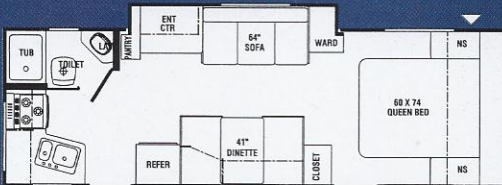

Floor Plans

8211

8263S

8304S

8212

8270S

8305S

8230

8271S

8306S

8240

8283S

8307S

▲ Utility Storage Door

▼ Pass-Thru Storage

	8211	8212	8230	8240	8263S	8270S	8271S	8283S	8304S	8305S	8306S	8307S
Length	21'7"	21'8"	23'7"	24'7"	26'8"	28'4"	28'5"	28'5"	30'9"	30'9"	30'9"	30'9"
Width (w/o Awning)	96"	96"	96"	96"	96"	96"	96"	96"	96"	96"	96"	96"
Height	8'3"	8'3"	8'3"	8'3"	8'3"	8'3"	8'3"	8'3"	8'3"	8'3"	8'3"	8'3"
Awning Length	13'	13'	15'	17'	18'	18'	19'	18'	19'	19'	20'	20'
* Hitch Dry Wt. (Appr.)	552	513	266	220	271	552	387	499	468	553	591	389
* Axle Dry Wt. (Appr.)	2778	2864	3256	3480	3716	3888	4128	3926	4013	4322	4190	4332
Total Dry Wt.	3330	3377	3522	3700	3987	4440	4515	4425	4481	4875	4781	4721
Load Cap.	2822	2736	2344	2120	1884	1712	1472	1674	1587	1278	1410	1268
GVWR	6152	6113	5866	5820	5871	6152	5987	6099	6068	6153	6191	5989
Tire Size	205/75R14	205/75R14	205/75R14	205/75R14	205/75R14	205/75R14	205/75R14	205/75R14	205/75R14	205/75R14	205/75R14	205/75R14
Fresh Water Tank Cap.	30	30	30	30	30	30	30	30	30	30	30	30
Grey Water Cap.	30	30	30	30	30	30	30	30	30	30	30	30
Black Water Cap.	30	30	30	30	30	30	30	30	30	30	30	30