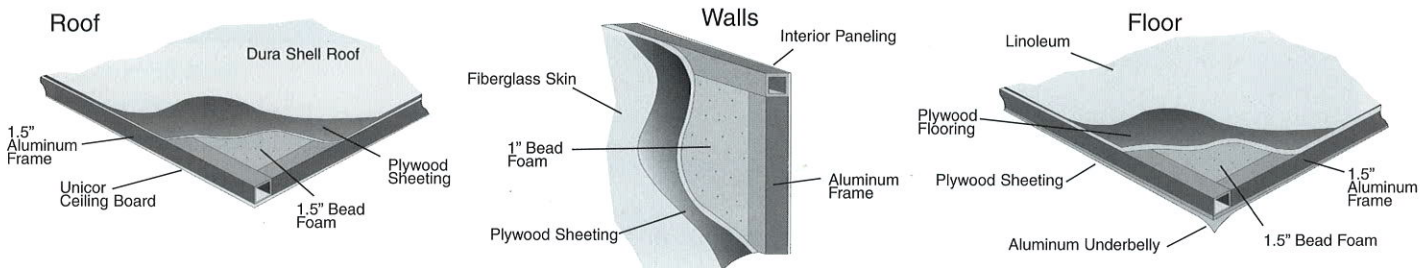

Construction